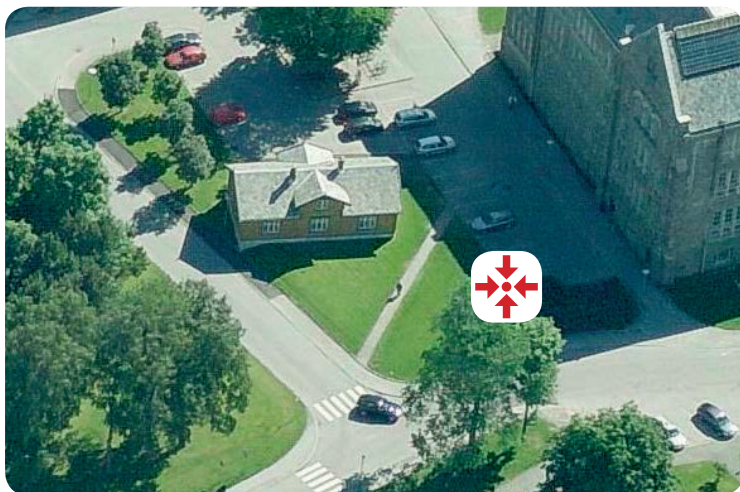

Adresse / Location

Høgskoleringen 1B

7034 Trondheim

Møteplass / Assembly point

Bygg: 342 Østre Gløshaugen

Revisjonsdato: 25.juni 2018

Viktige telefonnummer / Important phone numbers

NTNU vakt / NTNU Security Guards ☎ 918 97 373